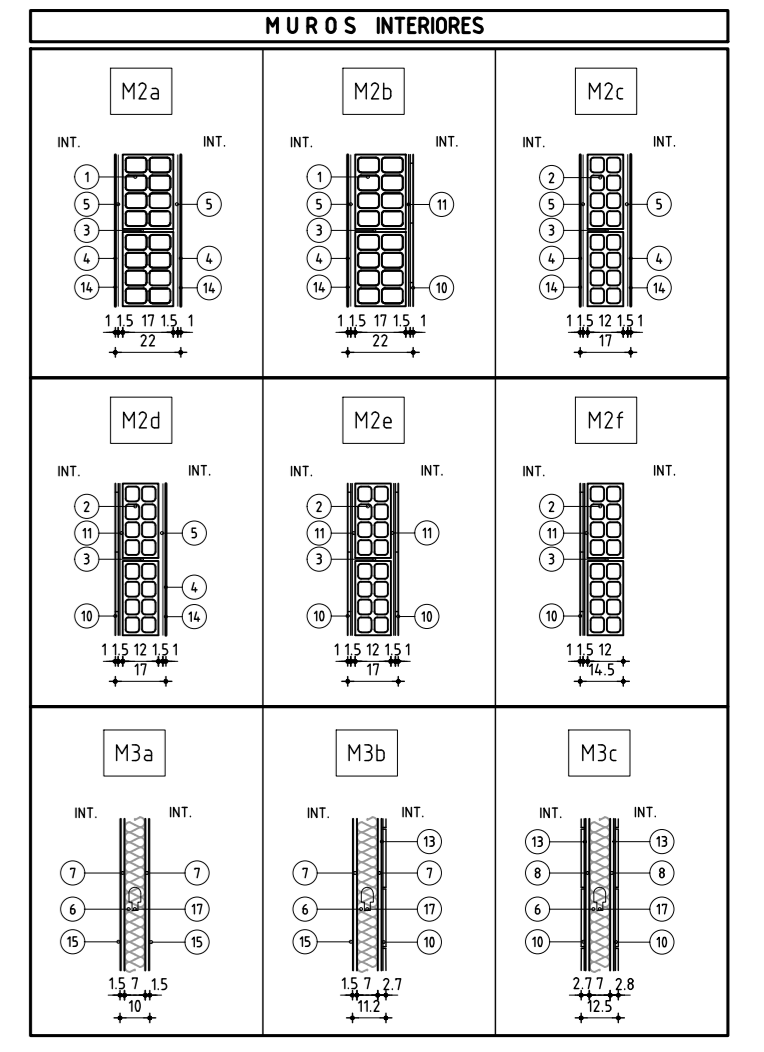

TERMINACIONES